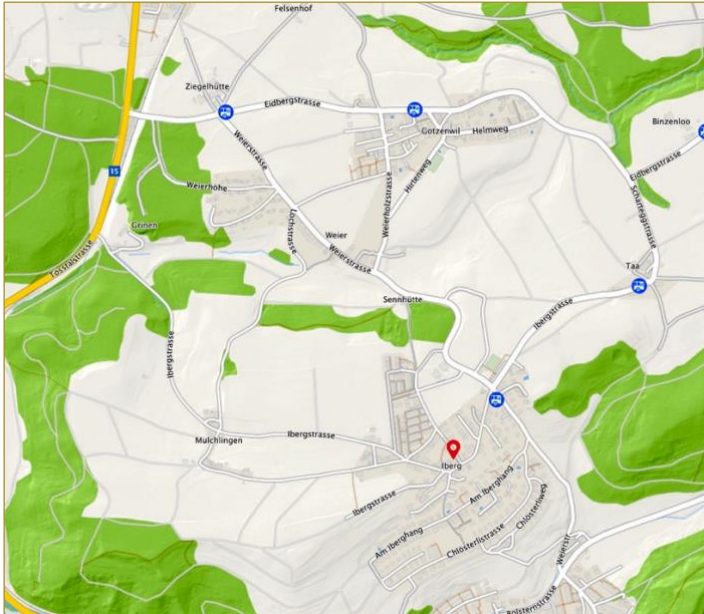

Omnia

Komplementärtherapie Winterthur

Barbara von Orelli, Ibergstrasse 67, 8405 Winterthur, 079 225 53 00

www.omnia-komplementaertherapie-winterthur.ch, omnia-kt@bluewin.ch

So finden Sie mich

Oben: Ansicht von der Strasse
Unten: Ansicht hinten, Eingang rechts

Mit dem Zug / Bus

- Mit dem Zug bis Winterthur Seen
- Mit dem Bus Nr. 9 bis Klösterli Iberg (Endstation)
- Zu Fuss entlang der Ibergstrasse Richtung Zentrum Iberg bis zum Schulhaus (links)
- Ibergstrasse 67 ist rechts schräg gegenüber dem Schulhaus
- Gelbes Flarzhaus mit hellgrauen Fensterläden
- Eingang rechts hinter dem Haus
- Der Bus Nr. 9 fährt alle halbe Stunde ab Bahnhof Winterthur Seen und zurück

Mit dem Auto

- Von Winterthur Zentrum in Richtung Winterthur Seen / Turbenthal
- Nach der Ortstafel Ende Winterthur auf der Anhöhe links einspuren Richtung Iberg / Eidberg
- Erste Strasse rechts abbiegen und durch Weierhöhe fahren bis zur Kreuzung oben auf der Anhöhe
- Rechts abbiegen in die Ibergstrasse und bis zum Schulhaus links fahren
- Kurz nach dem Schulhaus rechts abbiegen
- Erste links in einen Flurweg abbiegen
- Zweites Haus auf der linken Seite; gelb mit grauen Fensterläden
- Parkplatz direkt vor der Türe
- Weitere Parkplätze bei der Bushaltestelle